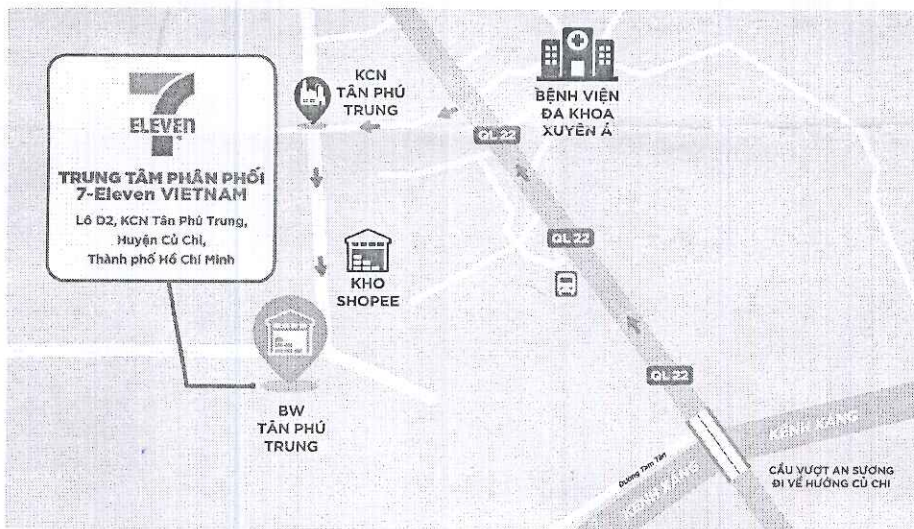

Tên Công ty Kho Ván: CÔNG TY CỔ PHẦN SEVEN SYSTEM VIỆT NAM (CDC)
Mã Số Kho (CDC ID): 105
Số Phiếu Giao Hàng (Supplier Delivery ID): S00003EF9
Ngày đặt hàng (Purchase Order Date): 25/04/2024
Ngày Giao Hàng (Delivery Date): 27/04/2024

STT (No.)	Mã SP (SSV Product ID)	Mã SP của NCC (Supplier's Item ID)	Mã Vạch (UPC) (Store order UOM Barcode)	Tên Hàng Hóa (Product name)	Nhãn (Brand)	Đơn Vị Cơ Sở (Base Unit)	Đơn Vị Giao Hàng (Store Order UOM)	Quy Cách Đóng Gói (Packing Size)	Số Lượng Giao Hàng Theo Quy Cách Đóng Gói (Delivery Quantity by Packing Size)	Số Lượng Theo Đơn Vị Cơ Sở (Delivery Quantity by Base Unit)	Số Lượng Thực Nhận Theo Đơn Vị Cơ Sở (Actual Receipt Quantity by Base Unit)	SL Chênh Lệch Giữa Giao Hàng và Thực Nhận Theo Đơn Vị Cơ Sở (Discrepancy Quantity by Base Unit)	Ghi Chú (Notes)
1	25017199		8938520045924	Gà Muối Ngọc Thơm 500g	Ngọc Thơm	Gói	Gói	Gói	15	15	15		
Tổng Cộng (Total)									15	15	15		

NGƯỜI GIAO HÀNG
Deliverer
CÔNG TY TNHH MỘT THÀNH VIÊN THƯƠNG MẠI VÀ DỊCH VỤ NGỌC THƠM
MST: 03109391503
12/14/18 Đường 49, KP 7, P. Hiệp Bình Chánh, TP. Thủ Đức, TP. HCM

XÁC NHẬN CỦA TRUNG TÂM PHÂN PHỐI (CDC)
CDC's Confirmation

Ngày: / /

THÔNG TIN KHO GIAO HÀNG

Địa chỉ kho: Trung tâm Phân Phối 7AMBIENT Lô D2, Khu công nghiệp Tân Phú Trung, xã Tân Phú Trung, huyện Củ Chi, Thành phố Hồ Chí Minh (thuộc kho BW Industrial, gần kho Shoppee).

Liên hệ: 0971708711

CÔNG TY CỔ PHẦN SEVEN SYSTEM VIỆT NAM
TRUNG TÂM PHÂN PHỐI - 7CHILL CDC
Ngày 27 tháng 04 năm 2024

Bản đồ