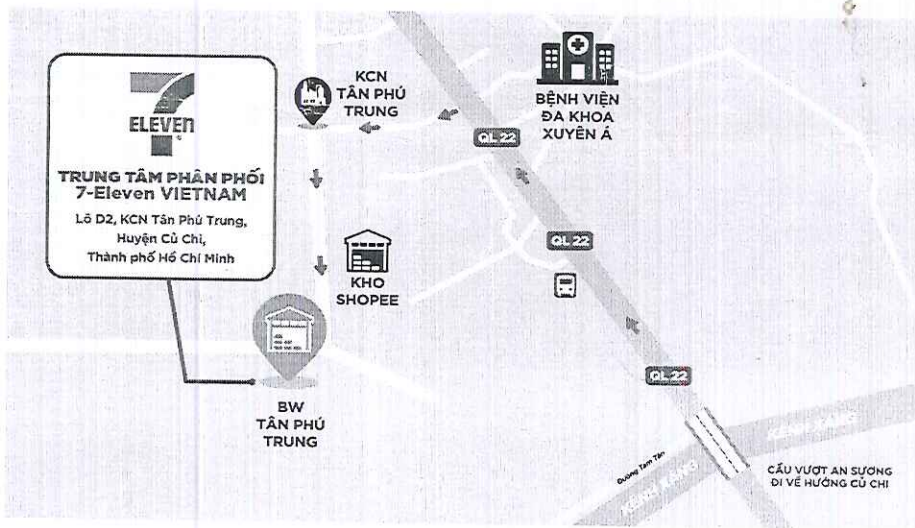

Email: thachnguyen0410@gmail.com

Tên Công ty Kho Vận: CÔNG TY CỔ PHẦN SEVEN SYSTEM VIỆT NAM (CDC)

Mã Số Kho (CDC ID): 105

Số Phiếu Giao Hàng (Supplier Delivery ID): S00003DTT

Ngày đặt hàng (Purchase Order Date): 15/04/2024

Ngày Giao Hàng (Delivery Date): 17/04/2024

STT (No.)	Mã SP (SSV Product ID)	Mã SP của NCC (Supplier's Item ID)	Mã Vạch (UPC) (Store order UOM Barcode)	Tên Hàng Hóa (Product name)	Nhãn (Brand)	Đơn Vị Cơ Sở (Base Unit)	Đơn Vị Giao Hàng (Store Order UOM)	Quy Cách Đóng Gói (Packing Size)	Số Lượng Giao Hàng Theo Quy Cách Đóng Gói (Delivery Quantity by Packing Size)	Số Lượng Giao Hàng Theo Đơn Vị Cơ Sở (Delivery Quantity by Base Unit)	Số Lượng Thực Nhận Theo Đơn Vị Cơ Sở (Actual Receipt Quantity base unit)	SL Chênh Lệch Giữa Giao Hàng và Thực Nhận Theo Đơn Vị Cơ Sở (Discrepancy Quantity by Base Unit)	Ghi Chú (Notes)
1	25017199		8938529045924	Gà Muối Ngọt Thơm 500g	Ngọc Thơm	Gói	Gói	Gói	19	19	19		
Tổng Cộng (Total)									19	19	19		

NGƯỜI GIAO HÀNG
Deliverer

XÁC NHẬN CỦA TRUNG TÂM PHÂN PHỐI (CDC)
CDC's Confirmation

CÔNG TY TNHH MỘT THÀNH VIÊN THƯƠNG MẠI VÀ DỊCH VỤ NGỌC THƠM
Ngày: / /
THÔNG TIN KHO GIAO HÀNG
Địa chỉ kho: Trung tâm Phân Phối 7AMBIENT LỘ D2, Khu công nghiệp Tân Phú Trung, xã Tân Phú Trung, huyện Củ Chi, Thành phố Hồ Chí Minh (thuộc kho BW Industrial, gần kho Shoppe).
Liên hệ: 0971708711

Ngày: / /

CÔNG TY CỔ PHẦN SEVEN SYSTEM VIỆT NAM
TRUNG TÂM PHÂN PHỐI - 7CHILL CDC
Ngày 17 tháng 4 năm 2024

[Handwritten signature]
Bản đồ