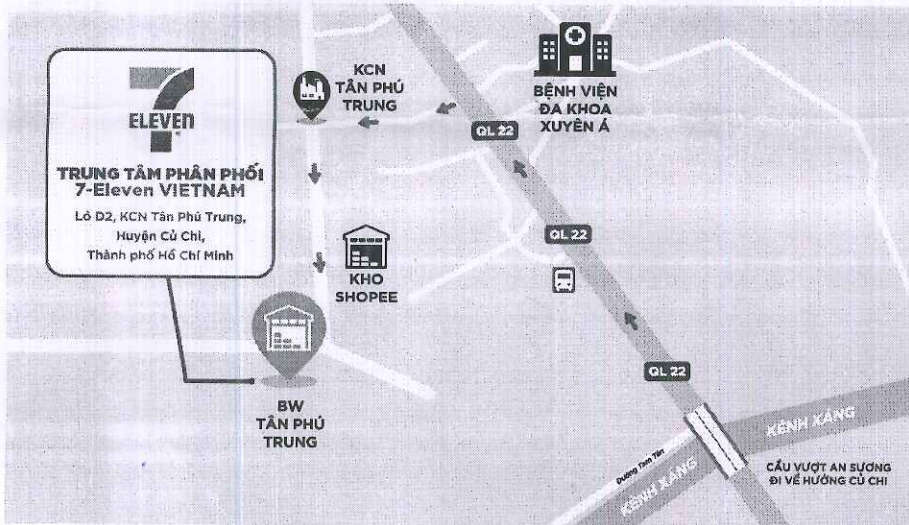

Email: thachnguyen0410@gmail.com

Tên Công ty Kho Vận: CÔNG TY CỔ PHẦN SEVEN SYSTEM VIỆT NAM (CDC)

Mã Số Kho (CDC ID): 105

Ngày đặt hàng (Purchase Order Date): 08/04/2024

Ngày Giao Hàng (Delivery Date): 10/04/2024

STT (No.)	Mã SP (SSV Product ID)	Mã SP của NCC (Supplier's Item ID)	Mã Vạch (UPC) (Store order UOM Barcode)	Tên Hàng Hóa (Product name)	Nhãn (Brand)	Đơn Vị Cơ Sở (Base Unit)	Đơn Vị Giao Hàng (Store Order UOM)	Quy Cách Đóng Gói (Packing Size)	Số Lượng Giao Hàng Theo Quy Cách Đóng Gói (Delivery Quantity by Packing Size)	Số Lượng Giao Hàng Theo Đơn Vị Cơ Sở (Delivery Quantity by Base Unit)	Số Lượng Thực Nhận Theo Đơn Vị Cơ Sở (Actual Receipt Quantity base unit)	SL Chênh Lệch Giữa Giao Hàng và Thực Nhận Theo Đơn Vị Cơ Sở (Discrepancy Quantity by Base Unit)	Chú Chú (Notes)
1	25017199		8938529045524	Gà Muối Ngọc Tươi 100g	Ngọc Thơm	Gói	Gói	gói	12	12	12		
Tổng Cộng (Total)										12	12		

NGƯỜI GIAO HÀNG
Deliverer

CÔNG TY TNHH MỘT THÀNH VIÊN THƯƠNG MẠI VÀ DỊCH VỤ NGỌC THƠM
MST: 030939
12/14/18 Đường 49, KP 7, Phường Hiệp Bình Chánh, TP Thủ Đức, Hồ Chí Minh

XÁC NHẬN CỦA TRUNG TÂM PHÂN PHỐI (CDC)
CDC's Confirmation

Ngày: / /

THÔNG TIN KHO GIAO HÀNG

Địa chỉ kho: Trung tâm Phân Phối 7AMBIENT Lô D2, Khu Công nghiệp Tân Phú Trung, xã Tân Phú Trung, huyện Củ Chi, Thành phố Hồ Chí Minh (thuộc kho BW Industrial, gần kho Shopee).

Liên hệ: 0971708711

CÔNG TY CỔ PHẦN SEVEN SYSTEM VIỆT NAM
TRUNG TÂM PHÂN PHỐI - 7CHILL CDC
Ngày 10 tháng 4 năm 2024

Bản đồ