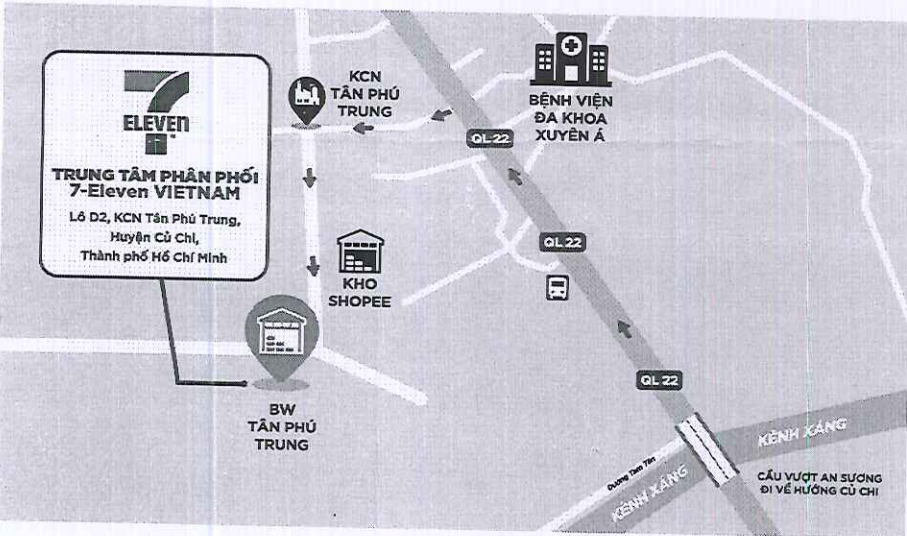

Handwritten signature

STT (No.)	Mã SP (SSV Product ID)	Mã SP của NCC (Supplier's Item ID)	Mã Vạch (UPC) (Store order UOM Barcode)	Tên Hàng Hóa (Product name)	Nhãn (Brand)	Đơn Vị Cơ Sở (Base Unit)	Đơn Vị Giao Hàng (Store Order UOM)	Quy Cách Đóng Gói (Packing Size)	Số Lượng Giao Hàng Theo Quy Cách Đóng Gói (Delivery Quantity by Packing Size)	Số Lượng Giao Hàng Theo Đơn Vị Cơ Sở (Delivery Quantity by Base Unit)	Số Lượng Thực Nhận Theo Đơn Vị Cơ Sở (Actual Receipt Quantity by Base Unit)	SL Chênh Lách Giữa Giao Hàng và Thực Nhận Theo Đơn Vị Cơ Sở (Discrepancy Quantity by Base Unit)	Ghi Chú (Notes)
1	25017199		8938529045924	Gà Muối Ngọc Thơm 500g	Ngọc Thơm	Gói	Gói	Gói	15	15	15		
Tổng Cộng (Total)										15	15		

CÔNG TY TNHH MỘT THÀNH VIÊN THƯƠNG MẠI VÀ DỊCH VỤ NGỌC THƠM
MST: 0309391503
12/14/18 Đường 49, KP. 7, P. Hiệp Bình Chánh, TP. Thủ Đức, TP. HCM

XÁC NHẬN CỦA TRUNG TÂM PHÂN PHỐI (CDC)
CDC's Confirmation

Ngày: / /

THÔNG TIN KHO GIAO HÀNG

Địa chỉ kho: Trung tâm Phân Phối 7AMBIENT LÔ D2, Khu công nghiệp Tân Phú Trung, xã Tân Phú Trung, huyện Củ Chi, Thành phố Hồ Chí Minh (thuộc kho BW Industrial, gần kho Shoppee).

Liên hệ: 0971708711

Handwritten signature: Hồ Đào Thảo

CÔNG TY CỔ PHẦN SEVEN SYSTEM VIỆT NAM
TRUNG TÂM PHÂN PHỐI - 7CHILL CDC
Ngày 23 tháng 3 năm 2024