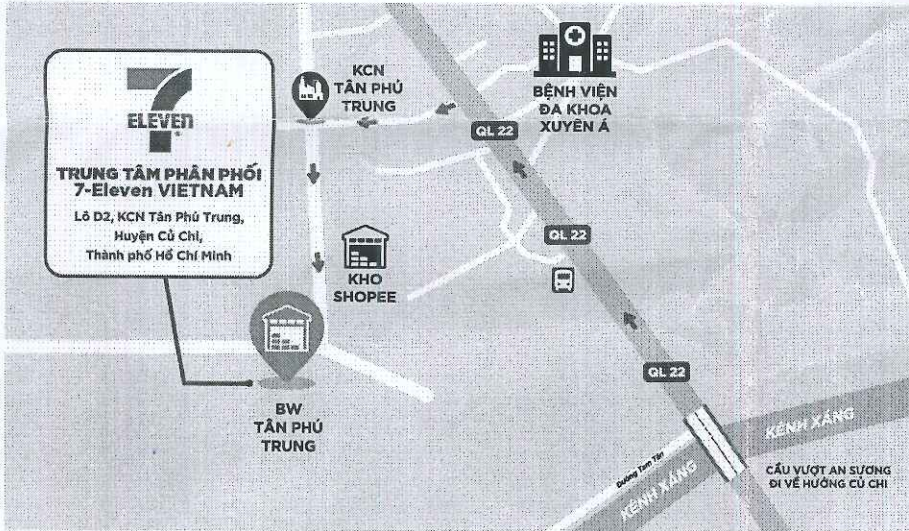

Tên Công ty Kho Vận: CÔNG TY CỔ PHẦN SEVEN SYSTEM VIỆT NAM (CDC)
Mã Số Kho (CDC ID): 105
Số Phiếu Giao Hàng (Supplier Delivery ID): S00003AW0
Ngày đặt hàng (Purchase Order Date): 26/02/2024
Ngày Giao Hàng (Delivery Date): 28/02/2024

STT (No.)	Mã SP (SSV Product ID)	Mã SP của NCC (Supplier's Item ID)	Mã Vạch (UPC) (Store order UOM Barcode)	Tên Hàng Hóa (Product name)	Nhãn (Brand)	Đơn Vị Cơ Sở (Base Unit)	Đơn Vị Giao Hàng (Store Order UOM)	Quy Cách Đóng Gói (Packing Size)	Số Lượng Giao Hàng Theo Quy Cách Đóng Gói (Delivery Quantity by Packing Size)	Số Lượng Giao Hàng Theo Đơn Vị Cơ Sở (Delivery Quantity by Base Unit)	Số Lượng Thuyết Nhận Theo Đơn Vị Cơ Sở (Actual Receipt Quantity base unit)	SL Chính Lệnh Giữa Giao Hàng và Thuyết Nhận Theo Đơn Vị Cơ Sở (Discrepancy Quantity by Base Unit)	Ghi Chú (Notes)
1	25017199		8938529045924	Gà Múi Ngọc Thơm 500g	Ngọc Thơm	Gói	Gói	Gói	81	81	81		
Tổng Cộng (Total)										81	81		

NGƯỜI GIAO HÀNG
Deliverer
CÔNG TY TNHH MỘT THÀNH VIÊN THƯƠNG MẠI VÀ DỊCH VỤ NGỌC THƠM
MST: 0309391503
Ngày: 12/14/18 Đường 49, KP. 7, P. Hiệp Bình Chánh, TP. Thủ Đức, TP. HCM

XÁC NHẬN CỦA TRUNG TÂM PHÂN PHỐI (CDC)
CDC's Confirmation

Ngày: / /

THÔNG TIN KHO GIAO HÀNG

Địa chỉ kho: Trung tâm Phân Phối 7AMBIENT Lô D2, Khu công nghiệp Tân Phú Trung, xã Tân Phú Trung, huyện Củ Chi, Thành phố Hồ Chí Minh (thuộc kho BW Industrial, gần kho Shoppee).

Liên hệ: 0971708711

CÔNG TY CỔ PHẦN SEVEN SYSTEM VIỆT NAM
TRUNG TÂM PHÂN PHỐI - 7CHILL
Ngày 28/02/2024

Bản đồ