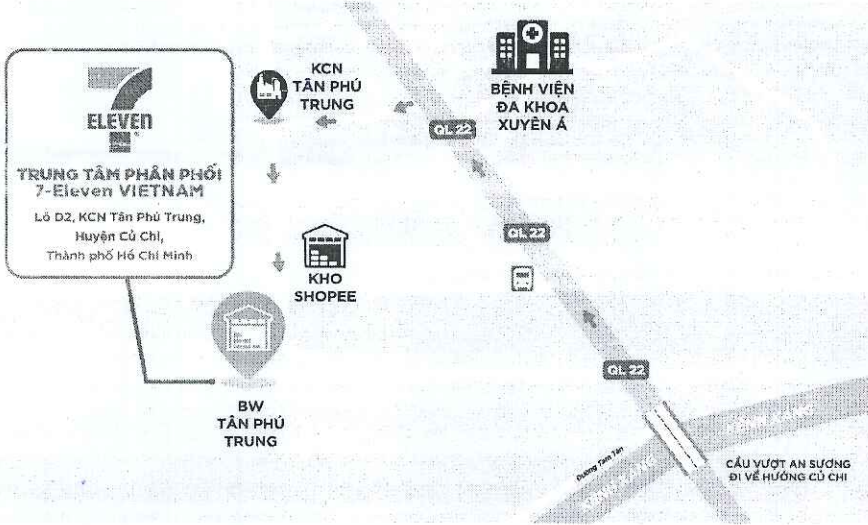

Điện thoại (Phone): 0902 920 162

Email: thachnguyen04.cdc@gmail.com

Tên Công ty Kho Vận: CÔNG TY CỔ PHẦN SEVEN SYSTEM VIỆT NAM (CDC)

Mã Số Kho (CDC ID): 105

Ngày Giao Hàng (Delivery Date): 27/09/2023

STT (No.)	Mã SP (SSV Product ID)	Mã SP của NCC (Supplier's Item ID)	Mã Vạch (UPC) (Store order UOM Barcode)	Tên Hàng Hóa (Product name)	Nhãn (Brand)	Đơn Vị Cơ Sở (Base Unit)	Đơn Vị Giao Hàng (Store Order UOM)	Quy Cách Đóng Gói (Packing Size)	Số Lượng Giao Hàng Theo Quy Cách Đóng Gói (Delivery Quantity by Packing Size)	Số Lượng Giao Hàng Theo Đơn Vị Cơ Sở (Delivery Quantity by Base Unit)	Số Lượng Thực Nhận Theo Đơn Vị Cơ Sở (Actual Receipt Quantity base unit)	SL Chênh Lệch Giữa Giao Hàng và Thực Nhận Theo Đơn Vị Cơ Sở (Discrepancy Quantity by Base Unit)	Ghi Chú (Notes)
1	25011826		8938508668212	Gà Muối Thu Hạng 500g	Ngọc Thơm	Gói	Gói	Gói	36	36	36		
Tổng Cộng (Total)									36	36			

NGƯỜI GIAO HÀNG
**CÔNG TY TNHH MỘT THÀNH VIÊN
THƯƠNG MẠI VÀ DỊCH VỤ NGỌC THƠM**
MST: 0300391503
12/14/18 Đường 49, KP 7, Phường Hiệp Bình Chánh, TP. Thủ Đức, TP. Hồ Chí Minh

XÁC NHẬN CỦA TRUNG TÂM PHÂN PHỐI (CDC)

CDC's Confirmation

Ngày: 27/09/2023

THÔNG TIN KHO GIAO HÀNG

Địa chỉ kho: Trung tâm Phân Phối ZAMBIENT Lô D2, Khu công nghiệp Tân Phú Trung, xã Tân Phú Trung, huyện Củ Chi, Thành phố Hồ Chí Minh (thuộc kho BW Industrial, gần kho Shoppee).

Liên hệ: 0971708712

CÔNG TY CỔ PHẦN SEVEN SYSTEM VIỆT NAM
TRUNG TÂM PHÂN PHỐI - 7CHILL CDC

Ngày 27 tháng 9 năm 2023

Bản đồ