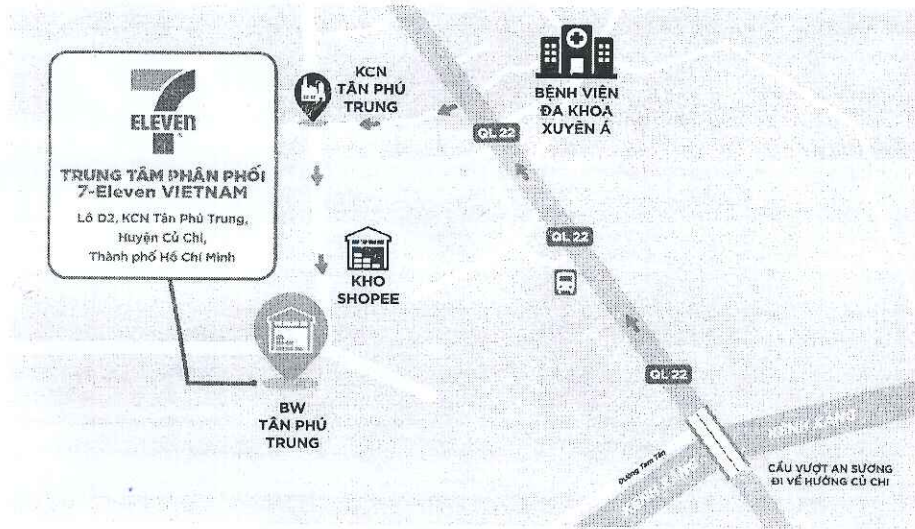

Tên Công ty Kho Vận: CÔNG TY CỔ PHẦN SEVEN SYSTEM VIỆT NAM (CDC)
Mã Số Kho (CDC ID): 105
Số Phiếu Giao Hàng (Supplier Delivery ID): S00003104
Ngày đặt hàng (Purchase Order Date): 18/09/2023
Ngày Giao Hàng (Delivery Date): 20/09/2023

STT (No.)	Mã SP (SSV Product ID)	Mã SP của NCC (Supplier's Item ID)	Mã Vạch (UPC) (Store order UOM Barcode)	Tên Hàng Hóa (Product name)	Nhãn (Brand)	Đơn Vị Cơ Sở (Base Unit)	Đơn Vị Giao Hàng (Store Order LOM)	Quy Cách Đóng Gói (Packing Size)	Số Lượng Giao Hàng Theo Quy Cách Đóng Gói (Delivery Quantity by Packing Size)	Số Lượng Giao Hàng Theo Đơn Vị Cơ Sở (Delivery Receipt Quantity by Base Unit)	Số Lượng Thực Nhận Theo Đơn Vị Cơ Sở (Actual Receipt Quantity by Base Unit)	SL Chính Lỗi Giữa Giao Hàng và Thực Nhận Theo Đơn Vị Cơ Sở (Discrepancy Quantity by Base Unit)	Ghi Chú (Notes)
1	25011826		893850868212	Gà Muối Thu Hạng 500g	Ngọc Thơm	Gói	Gói	Gói		37	37		
Tổng Cộng (Total)										37	37		

NGƯỜI GIAO HÀNG
CÔNG TY TNHH MỘT THÀNH VIÊN THƯƠNG MẠI VÀ DỊCH VỤ NGỌC THƠM
MST: 03 0 8 9 1 5 0 3
12/14/18 Đường 49, KP 7, P. Hiệp Bình Chánh, TP. Hồ Chí Minh

XÁC NHẬN CỦA TRUNG TÂM PHÂN PHỐI (CDC)
CDC's Confirmation

Ngày: / /

THÔNG TIN KHO GIAO HÀNG

Địa chỉ kho: Trung tâm Phân Phối 7AMBIENT - Lô D2, Khu công nghiệp Tân Phú Trung, xã Tân Phú Trung, huyện Củ Chi, Thành phố Hồ Chí Minh (thuộc kho BW Industrial, gần kho Shoppe).

Liên hệ: 0971708711

Nguyễn Bảo Thạch

CÔNG TY CỔ PHẦN SEVEN SYSTEM VIỆT NAM
TRUNG TÂM PHÂN PHỐI - 7CHILL CDC
Ngày 20/09/2023

Bản đồ