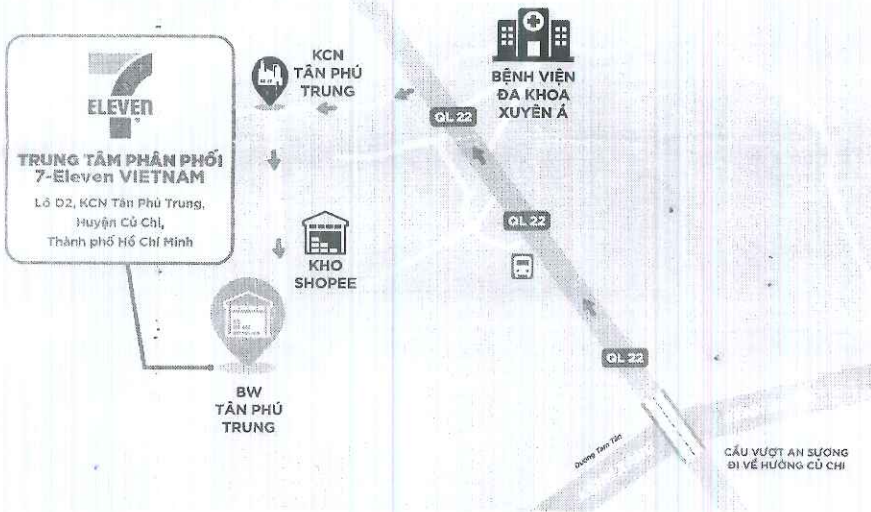

Tên Công ty Kho Vận: Trung Tâm Phân Phối (CDC) 7-Eleven Việt Nam

Mã Số Kho (CDC ID): 105 - 7Chill

Số Phiếu Giao Hàng (Supplier Delivery ID): S00002ZMH1
Ngày đặt hàng (Purchase Order Date): 10/08/2023
Ngày Giao Hàng (Delivery Date): 12/08/2023

STT (No.)	Mã SP (SSV Product ID)	Mã SP của NCC (Supplier Item ID)	Mã Vạch (UPC) (Store order UOM Barcode)	Tên Hàng Hóa (Product name)	Nhãn (Brand)	Đơn Vị Cơ Sở (Base Unit)	Đơn Vị Giao Hàng (Store Order UOM)	Quy Cách Đóng Gói (Packing Size)	Số Lượng Giao Hàng Theo Quy Cách Đóng Gói (Delivery Quantity by Packing Size)	Số Lượng Giao Hàng Theo Đơn Vị Cơ Sở (Delivery Quantity by Base Unit)	Số Lượng Thực Nhận Theo Đơn Vị Cơ Sở (Actual Receipt Quantity base unit)	SL Chênh Lệch Giữa Giao Hàng và Thực Nhận Theo Đơn Vị Cơ Sở (Discrepancy Quantity by Base Unit)	Ghi Chú (Notes)
1	25011826		8938508668212	Gà Muối Thu Hạng 500g	Ngọc Thơm	Gói	Gói	Gói	21	21	21		
Tổng Cộng (Total)										21	21		

NGƯỜI GIAO HÀNG
Deliverer

XÁC NHẬN CỦA TRUNG TÂM PHÂN PHỐI (CDC)
CDC's Confirmation

CÔNG TY TNHH MỘT THÀNH VIÊN THƯƠNG MẠI VÀ DỊCH VỤ NGỌC THƠM
Ngày: 12/08/2023
THÔNG TIN KHO GIAO HÀNG
Mã kho: 105 - 7Chill
Địa chỉ kho: Trung tâm Phân Phối 7AMBIENT LÔ D2, Khu công nghiệp Tân Phú Trung, xã Tân Phú Trung, huyện Củ Chi, Thành phố Hồ Chí Minh (thuộc kho BW Industrial gần kho Shoppe).
Liên hệ: 0971708711

Bản đồ