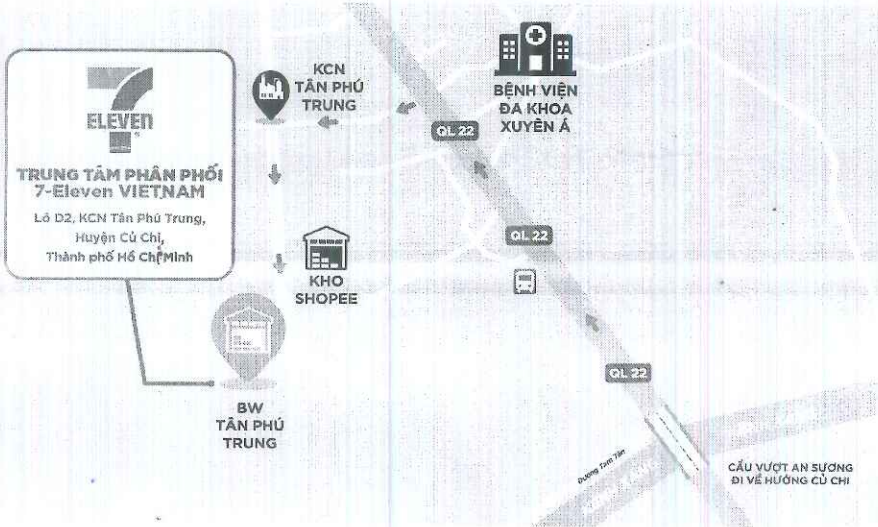

Mã Số Kho (CDC ID): 105 - 7Chill

Số Phiếu Giao Hàng (Supplier Delivery ID): S00002E4

Ngày đặt hàng (Purchase Order Date): 07/08/2023

Ngày Giao Hàng (Delivery Date): 09/08/2023

STT (No.)	Mã SP (SSV Product ID)	Mã SP của NCC (Supplier's Item ID)	Mã Vạch (UPC) (Store order UOM Barcode)	Tên Hàng Hóa (Product name)	Nhãn (Brand)	Đơn Vị Cơ Sở (Base Unit)	Đơn Vị Giao Hàng (Store Order UOM)	Quy Cách Đóng Gói (Packing Size)	Số Lượng Giao Hàng Theo Quy Cách Đóng Gói (Delivery Quantity by Packing Size)	Số Lượng Giao Hàng Theo Đơn Vị Cơ Sở (Delivery Quantity by Base Unit)	Số Lượng Thực Nhận Theo Đơn Vị Cơ Sở (Actual Receipt Quantity base unit)	Số Lượng Thực Nhận Theo Đơn Vị Cơ Sở (Actual Receipt Quantity by Base Unit)	SL Chênh Lệch Giữa Giao Hàng và Thực Nhận Theo Đơn Vị Cơ Sở (Discrepancy Quantity by Base Unit)	Ghi Chú (Notes)
1	25011826		8938508608212	Gà Muối Thu Hàng 500g	Ngọc Thơm	Gói	Gói	Gói	24	24	24	24		
Tổng Cộng (Total)										24	24			

CÔNG TY TNHH MỘT THÀNH VIÊN THƯƠNG MẠI VÀ DỊCH VỤ NGỌC THƠM
MST: 0300391503
12/14/18 Đường 09, KP.7, P. Hiệp Bình Chánh, TP. Thủ Đức, TP. HCM

XÁC NHẬN CỦA TRUNG TÂM PHÂN PHỐI (CDC)
CDC's Confirmation

Ngày: / /

THÔNG TIN KHO GIAO HÀNG

Địa chỉ kho: Trung tâm Phân Phối 7AMBIENT Lô D2, Khu công nghiệp Tân Phú Trung, xã Tân Phú Trung, huyện Củ Chi, Thành phố Hồ Chí Minh (thuộc kho BW Industrial, gần kho Shoppee).

Liên hệ: 0971708711

CÔNG TY CỔ PHẦN SEVEN SYSTEM VIỆT NAM
TRUNG TÂM PHÂN PHỐI - 7CHILL CDC
Ngày: 09/08/2023 năm 2023

Bản đồ